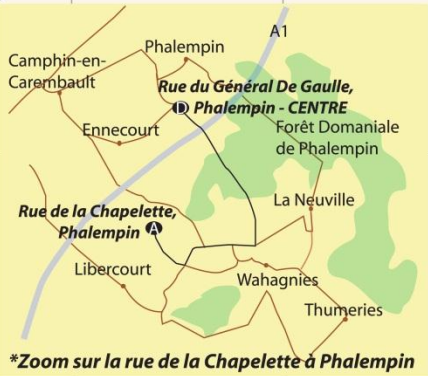

Rue de la Chapelette à Phalempin
 Suivre WAHAGNIES par la RD 62,
 Puis la RD 954, rues Gambetta
 et Quinet, la rue Leblanc et
 le Chemin de la Chapelle
 à LIBERCOURT *Cf. Zoom

- 12 Association Loisirs Culture
- 13 Maison de retraite des filles de la charité
- 14 Maison de retraite Ste Camille
- 15 Espace Culturel - Médiathèque
- 16 Salle des fêtes Maurice Watrelot
- 17 Gendarmerie
- 18 Pompiers (Centre de secours)
- Mairie et Trésorerie
- Centre équestre
- Église St Christophe

43e Régiment d'Infanterie (Rue du)	J5
Acacias (Rue des)	G2
Achille Péchon (Avenue)	D6
Albert Hermant (Rue)	G4
Aubépines (Rue des)	G2
Auguste Dupuis (Rue)	F5
Auguste Renoir (Rue)	C6
Beuvrière (Allée de la)	B6.B7
Bois (Résidence du)	E5
Bouleaux (Allée des)	B3
Capitaine Frémicourt (Rue du)	C5.C6
Capitaine G.Jasmin (Rue du)	E4.F3
Carembault (Rue du)	F2.F3
Cerisiers (Allée des)	B2
Clématites (Résidence Les)	C4
Clos de la Plaine	C3
Clos des Hortensias	B4
Clos du Plouick (Résidence Le)	H6
Clos Sainte Marie	C5
Demme aux Choux (Résidence La)	C3
Docteur Eloy (Rue du)	D3.E4
Domaine du Vert Bois	E6
Domaine de la Corderie	E3.D3
Eleyne (Rue)	E2.E3
Empire (Rue de l')	J5
Ennecourt (Rue d')	A2.B3
Gauthier (Rue)	F3
Général de Gaulle (Rue du)	A5.E4
Georges Brassens (Avenue)	C6
Georges Clémenceau (Rue)	C4
Jardins (Cité des)	C3.D3
Jardins de l'Abbaye (Résidence et Av.)	D4
Jean-Baptiste Coget (Place)	E4
Jean-Baptiste Lebas (Rue)	F4.J2
La Clairière (Résidence de)	C4
Le Carré Vert	B4
Le Nouveau Village	E4
Louise de Bettignies (Rue)	C2
Maréchal Foch (Rue du)	B4.F1
Marguerite Yourcenar (Rue)	C2
Marroniers (Rue des)	G2
Maréchal Foch (Résidence)	C3
Maurice Schumann (Rue)	C2
Mermoz (Rue)	F4